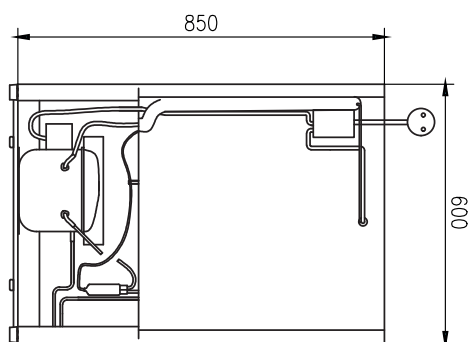

Technický list

Technický výkres

Skříň mrazicí 130 l 3x rošt, nerez

Model

Sap kód

00012874

DF 200 S

Skupina artiklů

Skříňe chladicí a mrazicí