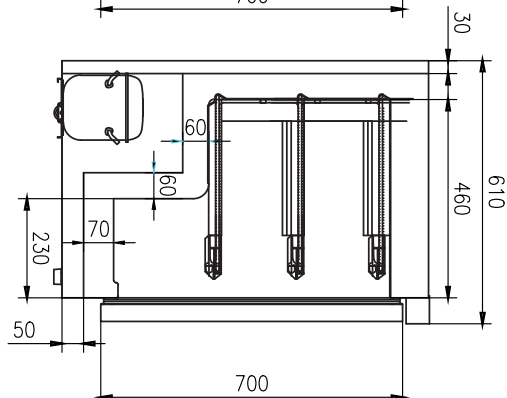

Technický list

Technický výkres

Skříň mrazicí 130 l 3x rošt, nerez

Model

Sap kód

00012874

DF 200 S

Skupina artiklů

Skříňe chladicí a mrazicí