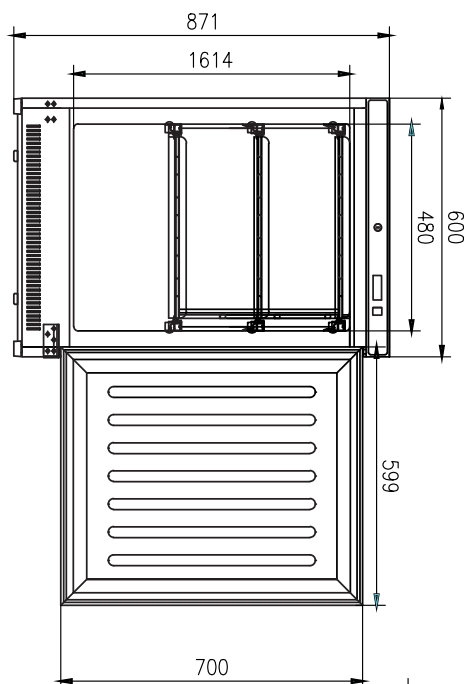

Technický list

Technický výkres

Skříň mrazicí 130 l 3x rošt, nerez

Model

Sap kód

00012874

DF 200 S

Skupina artiklů

Skříňe chladicí a mrazicí